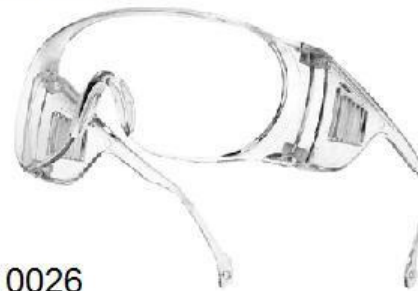

Ref:0024

Ref:0025

Oculos de protecção